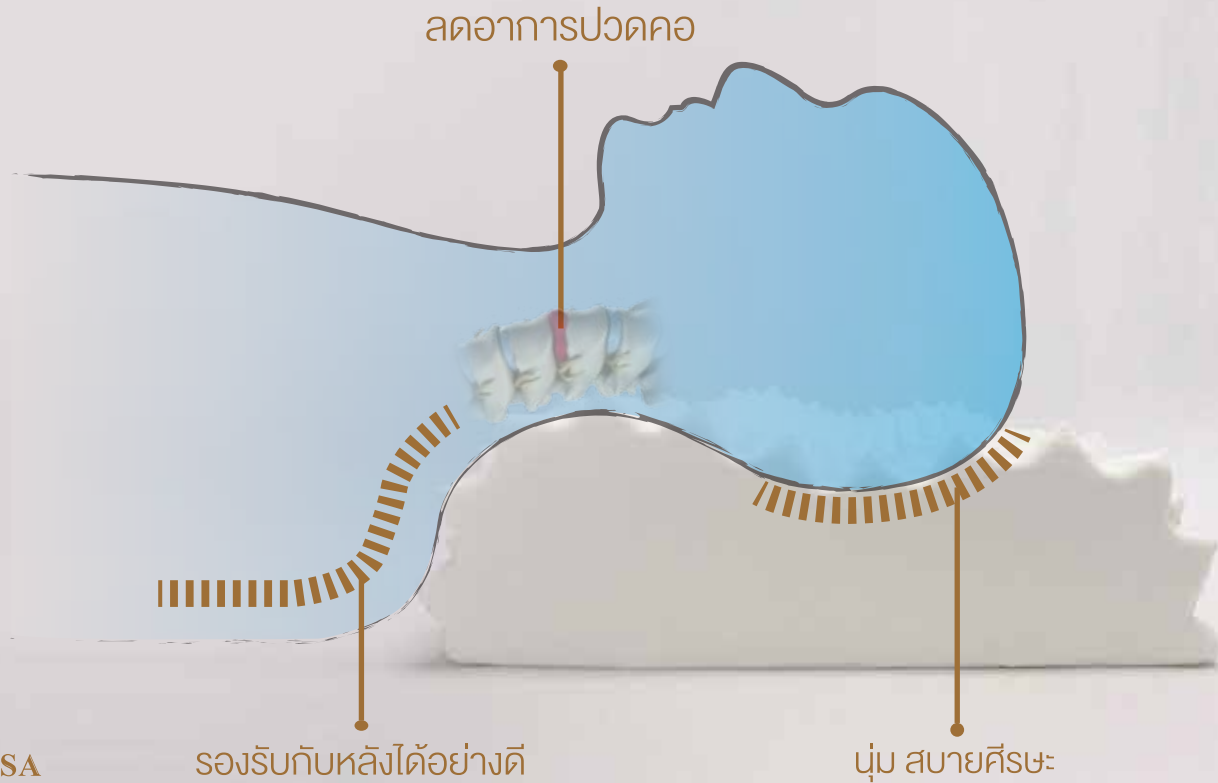

ERGONOMIC PILLOW.

ROYAL CASA
Authentic Health & Comfort Mattress